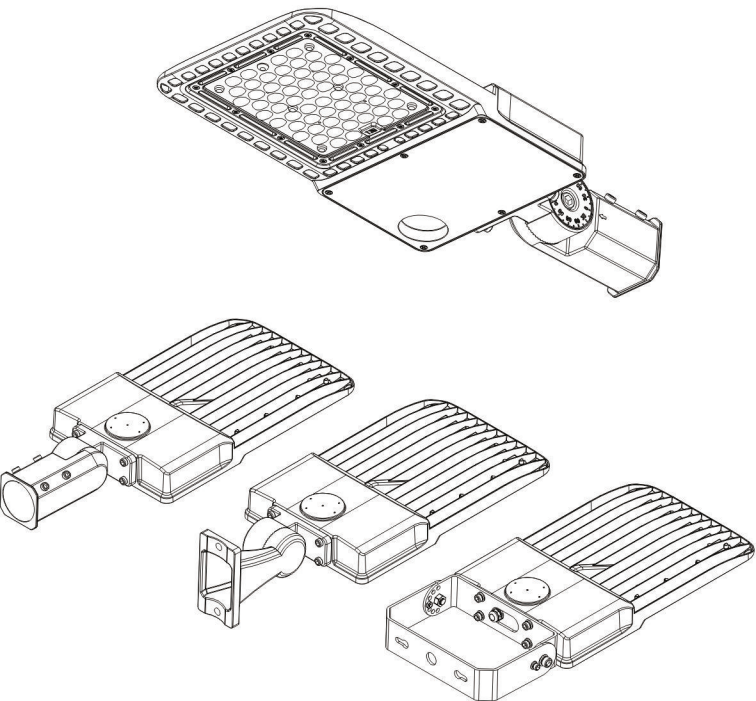

# XH鞋盒灯系列

## 200W/240W鞋盒灯外壳套件

## 包装方式(仅供参考)

型号	净重	毛重	包装尺寸
AEH-8XHD-A2	3.6KG	XXXX	675*340*125MM